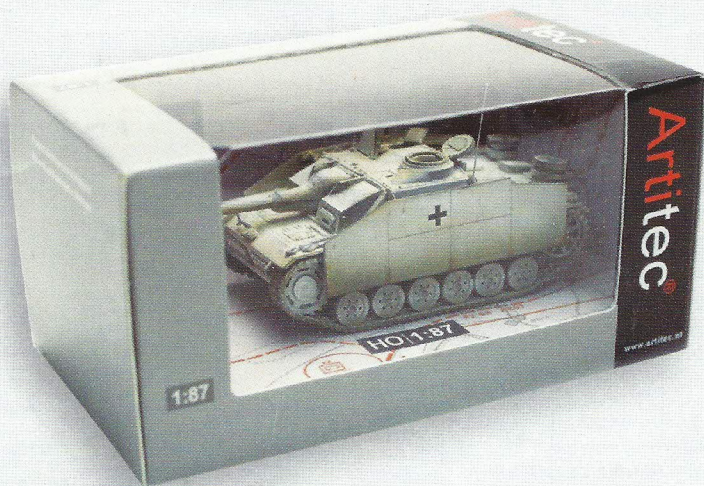

Militair Militär

Alle Kant-en-klaar modellen zijn volledig geschilderd en voorzien van accessoires als bijvoorbeeld wapensets. Van alle modellen zijn meerdere varianten verkrijgbaar of in voorbereiding.
Alle Ready-made-Modelle sind komplett lackiert und haben Zubehör wie Waffen-Sets.
Von allen Modellen sind mehrere Versionen verfügbar bzw. in Vorbereitung.

Prijsinformatie, verkooppunten en noviteiten | Weitere Informationen
www.artitec.nl